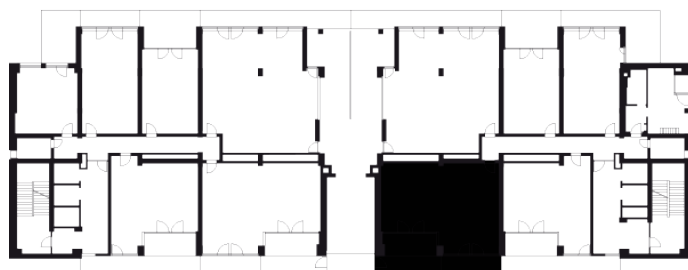

VANGUARD
PRAHE

loft 502

by PSN 

Loft 502 - Shell&Core

5.NP

Světlá výška jednotky - mezi žebro	4,1 m
Světlá výška jednotky - pod žebro	3,7 m
Podlahová plocha	94,2 m ²
Balkón	32,1 m ²
Sklepní kóje č. 13	1,3 m ²
Celková plocha	127,6 m ²
Orientace	J

Pozice v rámci budovy

Pozice v rámci podlaží

* Plochy jednotek jsou pouze orientační. Přesné parametry budou specifikovány v kupní smlouvě.

vanguardprague.psn.cz

Stav při předání: Shell&Core