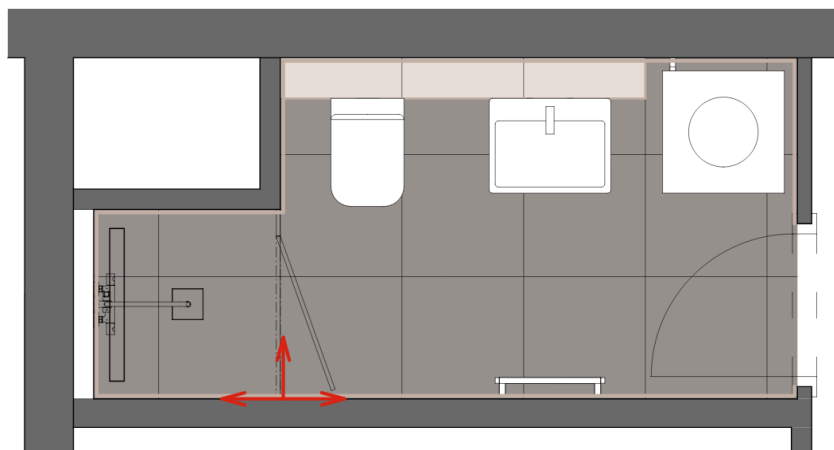

VARIANTY BAREVNOSTI KOUPELEN

VARIANTA 1
tmavá dlažba + světlý obklad