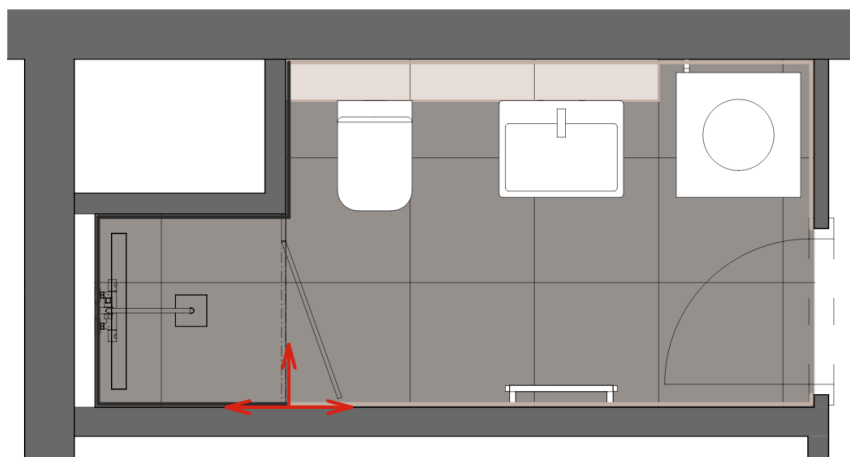

VARIANTA 3
tmavá dlažba + světlý obklad + tmavá nika

LEGENDA

světlá dlažba podlaha

tmavá dlažba podlaha

světlý obklad stěn

tmavý obklad stěn

počátek pokladu dlažby