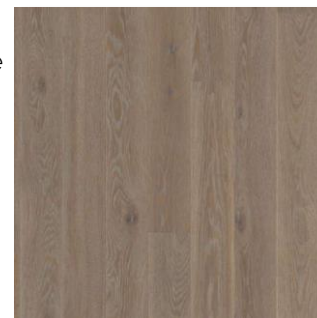

DUB INDIA GREY
ultra matný lak Live Pure
rozměr 138 × 2200 × 13 mm

POZNÁMKA: Rustikální třídění dřeva, možné záběhy bělí do 10% plochy podlahy, suky a očka tmelené hnědým nebo černým tmelem, možná výrazná krásná kresba dřeva, větší barevné rozdíly mezi prvky, propadliny tmele nebo drobné dírký ve výplních po sucích.