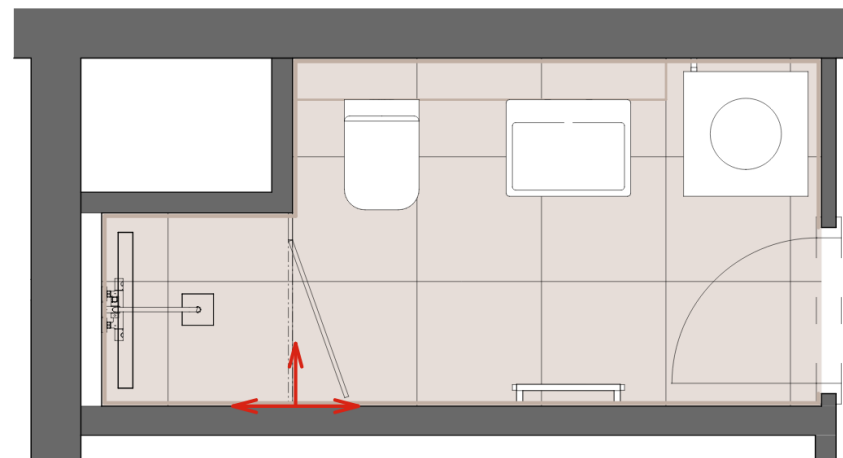

VARIANTA 2
obklad a dlažba ve shodné barevnosti