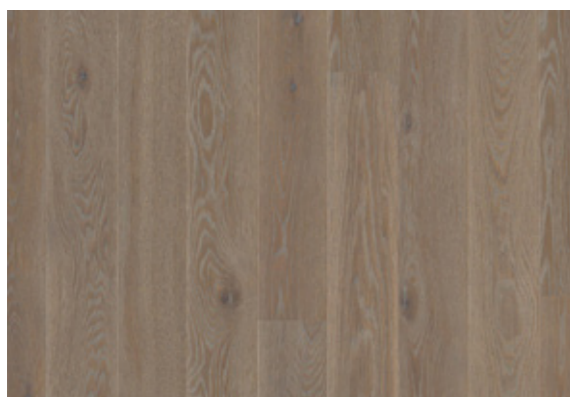

## Třívrstvé podlahy Soliter Parquet Boen

**Dub Elephant Grey**

**Dub Grey Harmony**

**Dub India Grey**

**Dub Přírodní Vivo**

**Dub Transparent Vivo**