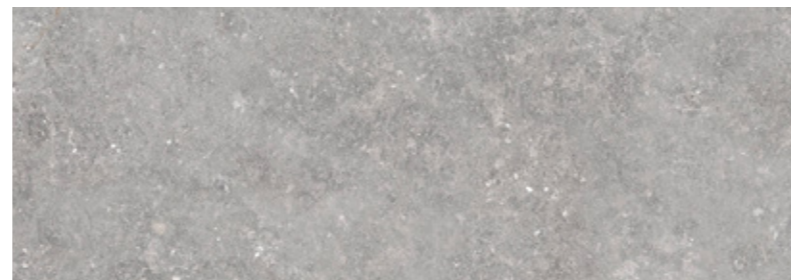

# Dlažby a obklady

Formát dlažby 60x60 cm

**ARDENNE Cream**

**RUBIERA Běžová**

**ARDENNE Grey**

**RUBIERA Světle šedá**

**ARDENNE Light Grey**

**RUBIERA Šedá**