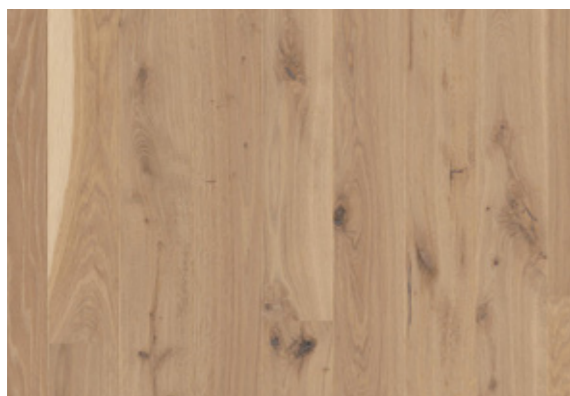

## Třívrstvé podlahy Soliter Parquet Boen

**Dub Elephant Grey**

**Dub Grey Harmony**

**Dub India Grey**

**Dub Přírodní Vivo**

**Dub Transparent Vivo**