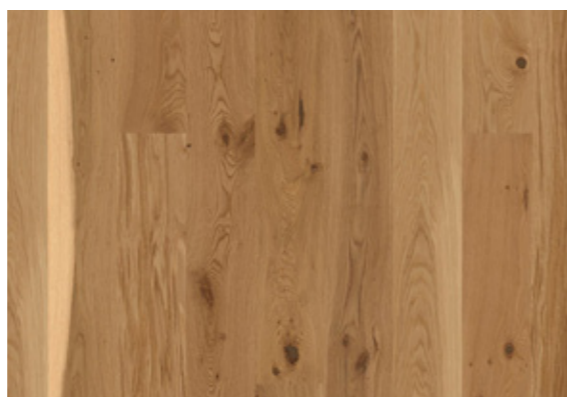

## Třívrstvé podlahy Soliter Parquet Boen

**Dub Elephant Grey**

**Dub Grey Harmony**

**Dub India Grey**

**Dub Přírodní Vivo**

**Dub Transparent Vivo**