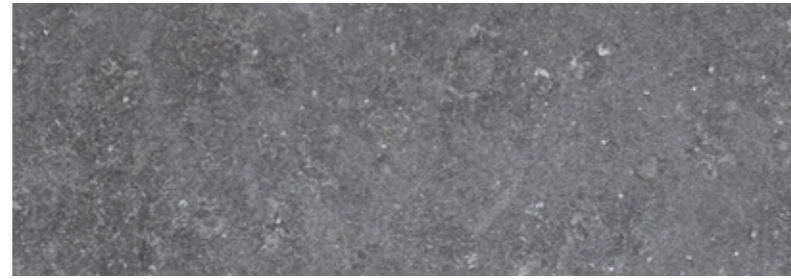

# Dlažby a obklady

Formát dlažby 60x60 cm

**ARDENNE Cream**

**RUBIERA Běžová**

**ARDENNE Grey**

**RUBIERA Světle šedá**

**ARDENNE Light Grey**

**RUBIERA Šedá**