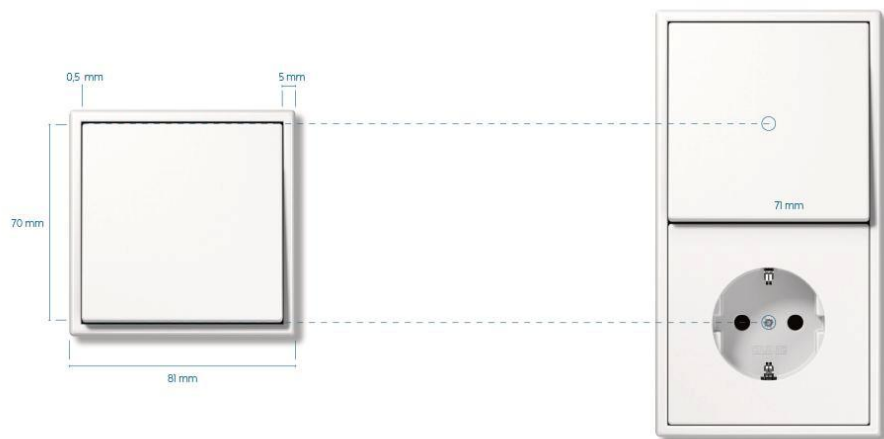

Koncové prvky elektro

VYPÍNAČE A ZÁSUVKY
Jung - LS 990

shlukovatelné do vícerámečků

provedení: bílá barva