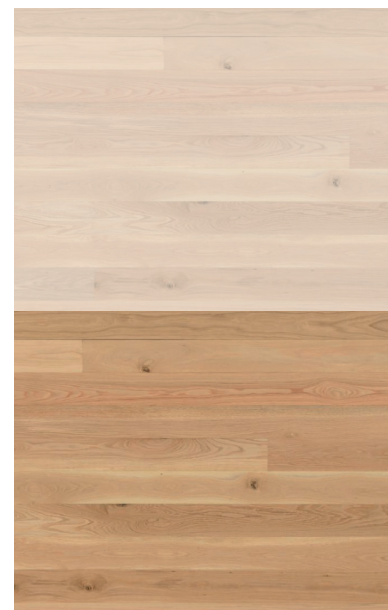

SLUNEČNÝ SVAH

— Š P I N D L E R Ů V M L Ý N —

**Standardy**

BYTOVÉ STANDARDY

Podlahy, obklady a dlažby

**stávající podlaha z dřevěných lamel**  
přírodní dub, repasováno a doplněno

**podlaha z 3-vrstvých dřevěných lamel**  
přírodní dub, lakováno/olejováno - dle  
povrchové úpravy stávajících dřevě-  
ných podlah