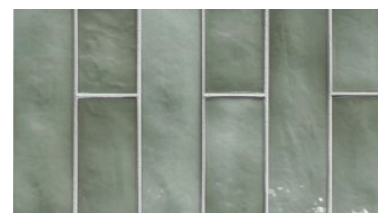

Podlahy, obklady a dlažby

BYTOVÉ STANDARDY

**keramická dlažba**  
**RAKO CASTONE**  
barva šedá, formát 60x60 cm  
(dlažba v koupelnách a společ-  
ných prostorách)

**keramický obklad**  
**RAKO CASTONE**  
barva šedobílá, formát 60x60 cm  
(obklad v koupelnách)