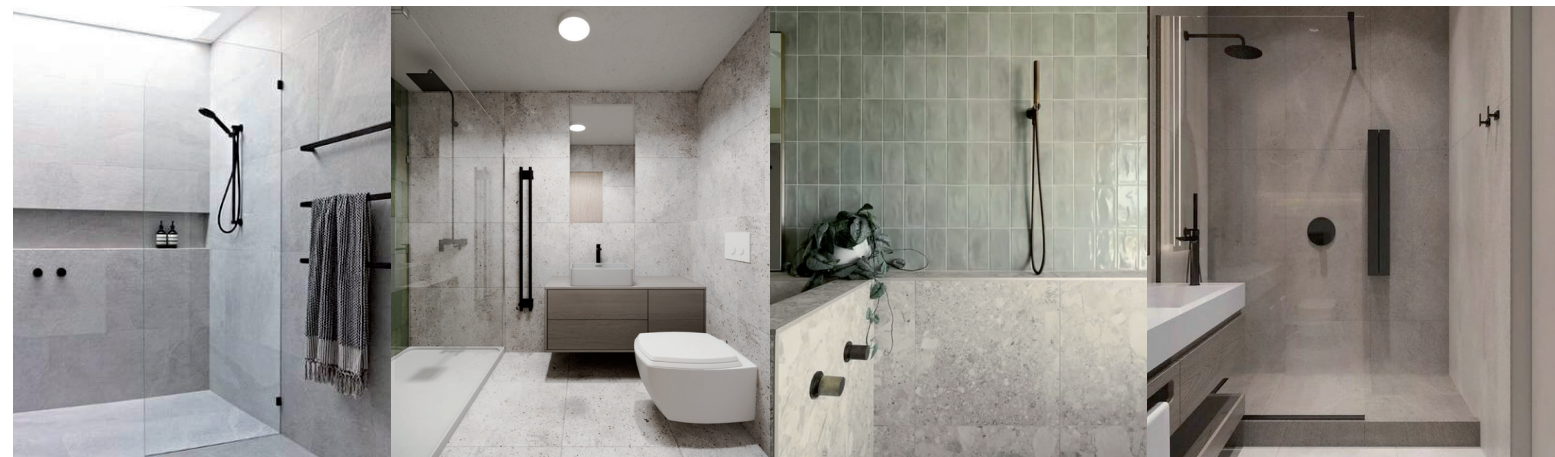

Podlahy, obklady a dlažby

BYTOVÉ STANDARDY