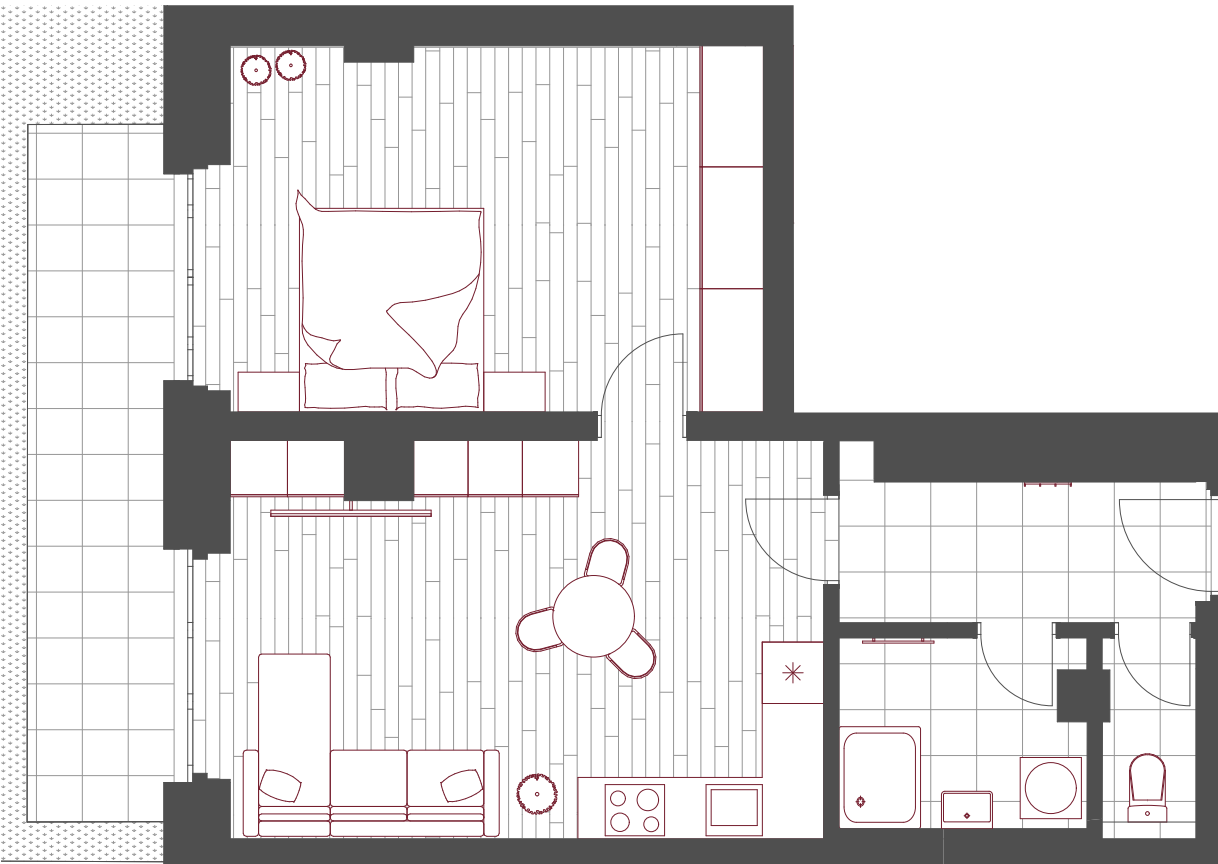

Termostatická baterie Grohe Grotherm 800, chrom
Sprchový set Grohe Tempesta Cube, chrom

Sprchová vanička z litého mramoru SAT Project
rozměr dle dispozice

Sprchové dveře SAT Project chrom, posuvné
rozměr dle dispozice, v. 2,1 m

Otopný žebřík Koralux Linear Classic

VÝPLNĚ OTVORŮ

Bezpečnostní vchodové dveře
laminátové CPL
barva RAL 0600 30 10 matná
s falcem
třída bezpečnosti RC3

Vnitřní dveře Klasik
laminátové CPL
barva alpská bílá
s falcem