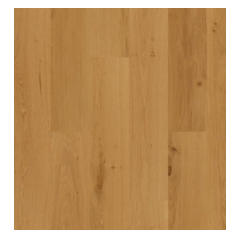

Dřevěná podlaha Berry Alloc Parqwood XL ambre naturel
119 x 18,5 x 1 cm
třívrstvá, lakovaná
přírodní odstín