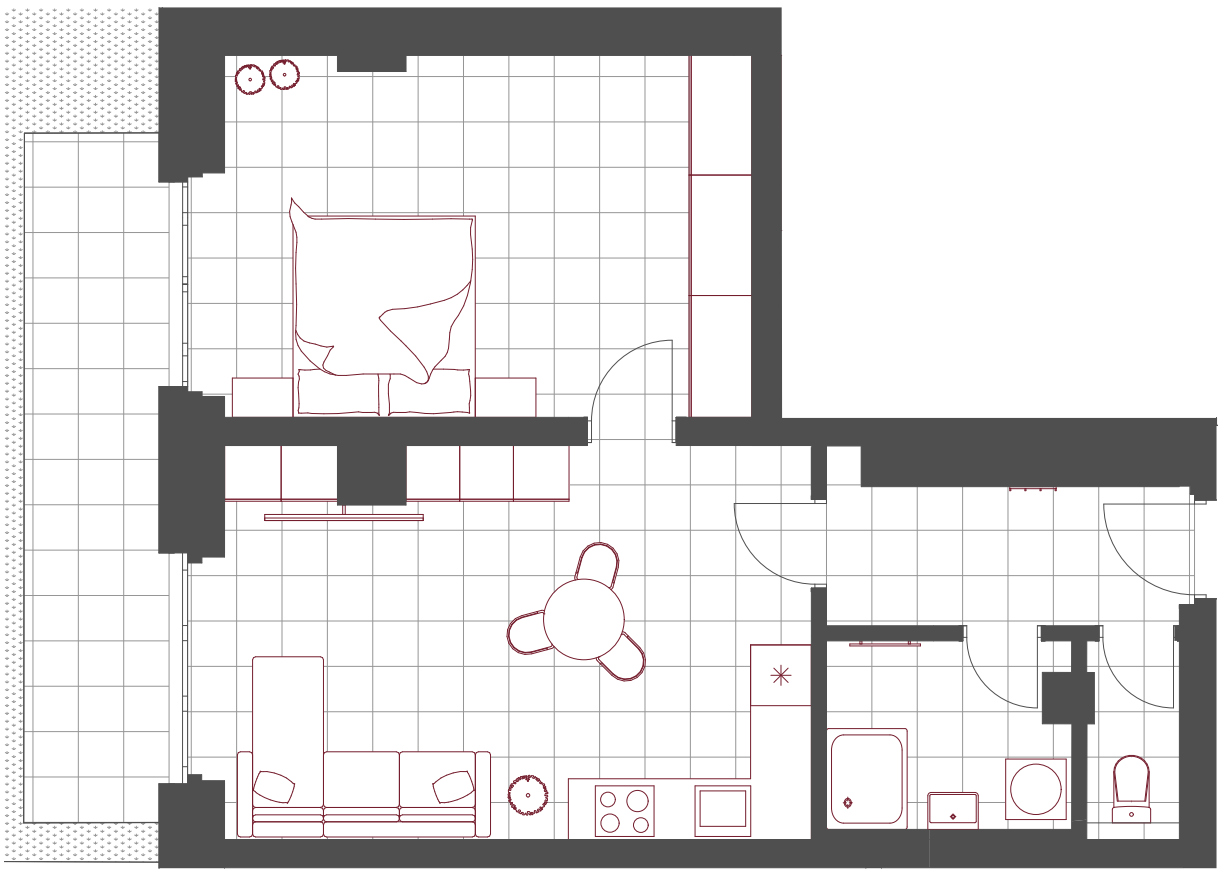

LEGENDA POVRCHOVÝCH ÚPRAV

Dlažba Rako Extra
barva slonová kost
reliéfní
60 x 60 x 0,9 cm - dlažba
sokl - v místech bez obkladu, 6 cm

Obklad Rako Extra
barva slonová kost
rektifikovaná, matná
30 x 60 x 0,8 cm
do výšky 2,3 m

Sprchová vanička z litého mramoru SAT Project
rozměr dle dispozice

Sprchové dveře SAT Project chrom, posuvné
rozměr dle dispozice, v. 2,1 m

Otopný žebřík Koralux Linear Classic

VÝPLNĚ OTVORŮ

Bezpečnostní vchodové dveře
laminátové CPL
barva RAL 0600 30 10 matná
s falcem
třída bezpečnosti RC3