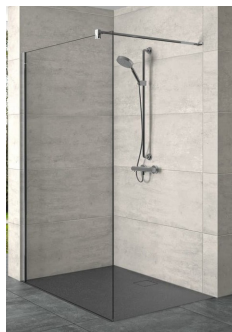

Sanitární vybavení

UMYVADLO V KOUPELNĚ

s otvorem pro baterii a přepadem

Značka: Laufen Pro S

Rozměry: 60 x 46,5 cm

Provedení: bílá keramika, lesk, broušená spodní hrana

PÁKOVÁ UMYVADLOVÁ BATERIE

stojánková, bez výpusti

dvoučinné ovládání pro malé a velké splachování

Značka: Geberit

Provedení: chrom

Sanitární vybavení

HLAVOVÁ SPRCHA

na ramínku

Značka: Grohe Rainshower Mono 310
Provedení: chrom

SPRCHOVÁ ZÁSTĚNA WALK-IN

Značka: Hüppe Design Walk-In
Provedení: čiré sklo, chrom

SPRCHOVÁ BATERIE

sprchová baterie a ruční sprcha
Značka: Grohe Essence New
Provedení: chrom

SPRCHOVÝ ŽLAB

instalace ke stěně
Značka: Alcadrain Professional Low
Provedení: s roštem pro vložení dlažby, nerez